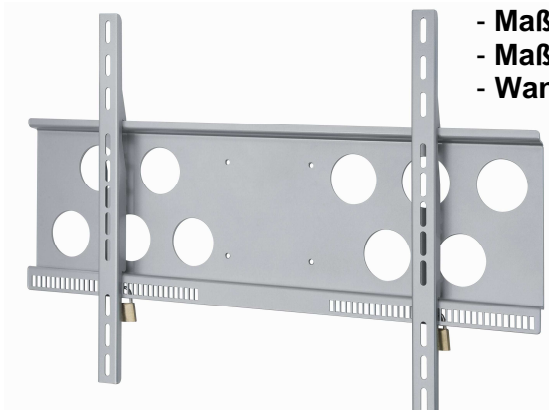

## Universal-Aufnahmesystem für Flachbildschirme PLW 50

Art.-Nr.: 4257 (Farbe: Schwarz)

Art.-Nr.: 4259 (Farbe: Weiß)

Art.-Nr.: 4258 (Farbe: Silber)

### Universal-Aufnahmesystem für Flachbildschirme PLW 50

>Uni-Aufnahmesystem für Displays von 32-40"/81-102cm

>VESA max: 450x450

>Einsetzbar in Verbindung mit div. Deckenhalterungssystemen,  
Wandhalterungen und Standsystemen

- inkl. geprüfter Belastbarkeit, Tragkraft **max.** 60 kg
- inkl. aller Befestigungsmaterialien
- inkl. schlag- und kratzfester Pulverbeschichtung

- **Maße:** Wandplatte 500x200 mm
- **Maße:** Einhängelaschen 500 mm
- **Wandabstand:** 35mm