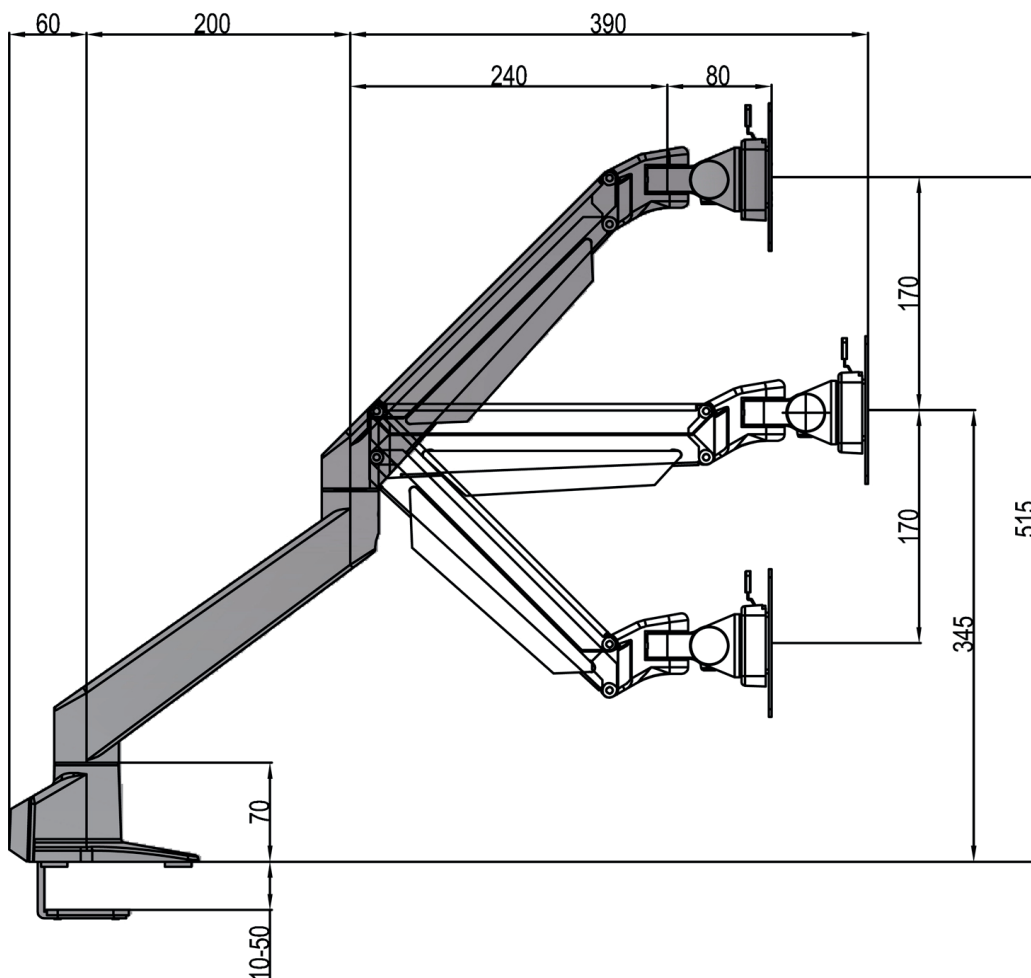

Die Kabel der verbauten Komponenten können entlang der Schwenkarme verlegt und mit Clips sauber fixiert werden.

Die innovative Schraub-Stand-Montage erlaubt das Fixieren über dem Schreibtisch; der Gasliftarm lässt sich ohne zu bohren an Standard-Tischplatten (max. 50 mm) klemmen oder fest mit der im Lieferumfang enthaltenen Einbaufassung zur Schraubmontage nutzen.

Alternativ ist auch eine Dual- oder Quad-Ausführung erhältlich.

M VESA Gas Lift Arm Single HD

vollbewegliche Monitor-Tischhalterung

Klicksystem für schnelle Installation oder Demontage

Inkl. VESA-Universalaufnahme, optional erweiterbar

Verdeckte Kabelführung, Fixierung durch Clips

Erhältlich in schwarz, weiß oder silber

Tischklemme, geeignet für Tischplatten bis 50 mm Stärke

M VESA Gas Lift Arm Single HD

vollbewegliche Monitor-Tischhalterung

- für Monitore von 15 - 32" / 38 - 81 cm
- Portrait- und Landscape-Ausrichtung
- inkl. VESA-Aufnahme - 75 x 75 mm, 100 x 100 mm
- 9 bis 21 kg Traglast, auf Gerätegewicht einstellbar
- dank Gasdruckfedersystem sehr leicht zu bewegen
- hohe Beweglichkeit durch 3 Drehgelenke
- Material: Aluminium, Kunststoff
- Farbe: schwarz, weiß oder silber
- inkl. verdeckter Kabelführung entlang der Tragarme, Fixierung durch Clips
- optional steht ein Adapter zur Erweiterung auf VESA 200 zur Verfügung (Art.-Nr.: 7414)