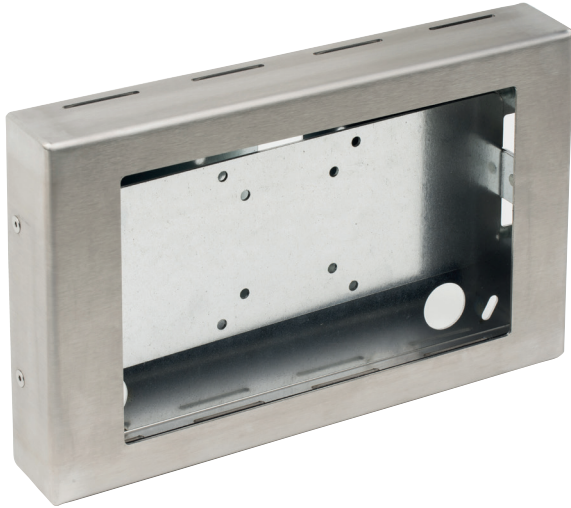

Inbox Small Signage

Indoorschutzgehäuse

Passgenaues Indoor-Schutzgehäuse erhältlich in zwei verschiedenen Größen.

Indoorgehäuse sind oft ein einfaches Hilfsmittel um Bildschirme vor einem Fremdzugriff zu schützen. Hierbei stellt sich den Planern und Entscheidern jedoch je nach Anwendungsfall immer eine neue Herausforderung. Wir bieten nun mit der Inbox Small Signage Serie auch für kleinere Bildschirme bis 22" / 55 cm eine passende und universelle Lösung.

Die Gehäuse sind erhältlich in Edelstahl oder Stahl, pulverbeschichtet – weitere RAL-Farben sind auf Anfrage erhältlich.

Inbox Small Signage

Indoorschutzgehäuse

- Indoor-Gehäuse für Bildschirme mit 10" bzw. 22"
- Landscape oder Portrait
- Erhältlich in Edelstahl-Ausführung oder Stahl, pulverbeschichtet (schwarz, silber, weiß)
- Inkl. Be- und Entlüftung (Kamineffekt)
- Inkl. TV-Montageplatte mit max. VESA 100×100
- 25 kg maximale Tragkraft
- auftragsbezogene Fertigung
- inkl. verdeckten Kabeleinlässen auf der Rückseite des Gehäuses
- Ecken geschweißt
- inkl. Tiefeneinstellung über Langloch
- optional weitere RAL-Farben erhältlich
- optional Sondergrößen auf Anfrage

inkl. VESA-Halterung, max. VESA 100 x 100 mm

Edelstahl oder Stahl, gepulvert

hochwertige Verarbeitung

Inbox Small Signage

Indoorschutzgehäuse

Beispiel: Edelstahl

Inbox Small Signage

für einen Flachbildschirm 10" (25,4 cm)
Gehäusemaße: 197 x 169 x 28 mm

Stahl, gepulvert
Art.-Nr.: 1714

Edelstahl
Art.-Nr.: 1713

Beispiel: Stahl, gepulvert

Inbox Small Signage

für einen Flachbildschirm 22" (56 cm)
Gehäusemaße: 436 x 271 x 56 mm

Stahl, gepulvert
Art.-Nr.: 1716

Edelstahl
Art.-Nr.: 1715