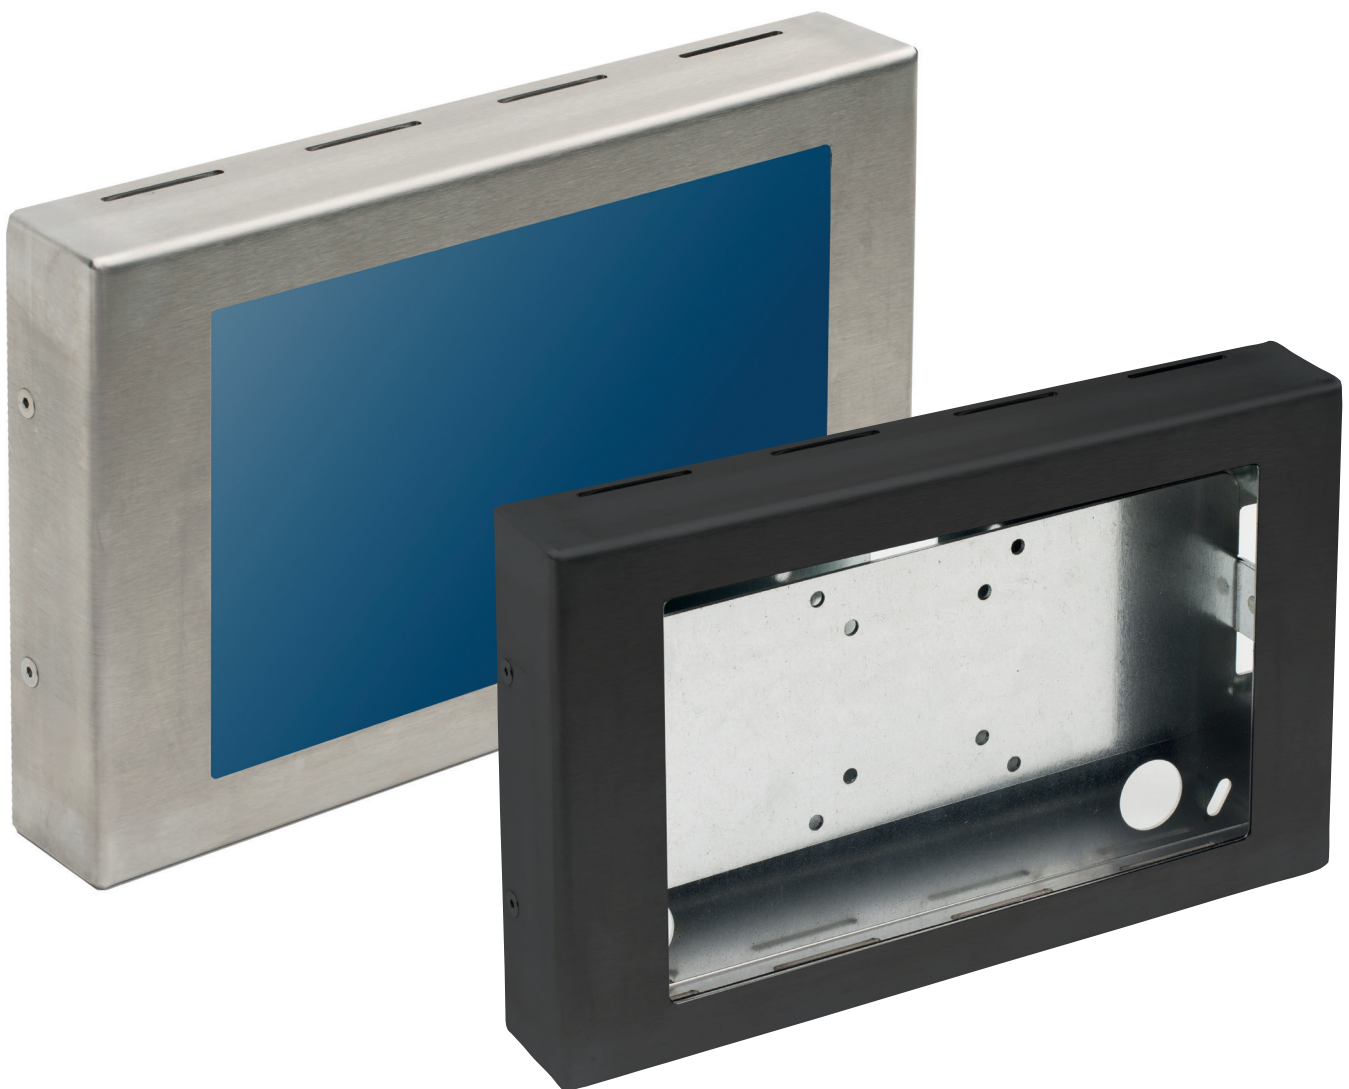

Inbox Small Signage

Indoorschutzgehäuse

Passgenaues Indoor-Schutzgehäuse erhältlich in zwei verschiedenen Größen.

Indoorgehäuse sind oft ein einfaches Hilfsmittel um Bildschirme vor einem Fremdzugriff zu schützen. Hierbei stellt sich den Planern und Entscheidern jedoch je nach Anwendungsfall immer eine neue Herausforderung. Wir bieten nun mit der Inbox Small Signage Serie auch für kleinere Bildschirme bis 22" / 55 cm eine passende und universelle Lösung.

Das Schutzgehäuse bietet sich dabei an, um Schäden an empfindlicher Medientechnik zu vermeiden bzw. vor Fremdzugriff zu schützen.

Bildschirme in 10" und 22" können in der Inbox Small Signage Serie sicher untergebracht werden. Sondergrößen können, auf Anfrage, ebenfalls berücksichtigt werden.

Die Gehäuse sind erhältlich in Edelstahl oder Stahl, pulverbeschichtet – weitere RAL-Farben sind auf Anfrage erhältlich.

Inbox Small Signage

Indoorschutzgehäuse

- Indoor-Gehäuse für Bildschirme mit 10" bzw. 22"
- Landscape oder Portrait
- Erhältlich in Edelstahl-Ausführung oder Stahl, pulverbeschichtet (schwarz, silber, weiß)
- Inkl. Be- und Entlüftung (Kamineffekt)
- Inkl. TV-Montageplatte mit max. VESA 100×100
- 25 kg maximale Tragkraft
- auftragsbezogene Fertigung
- inkl. verdeckten Kabeleinlässen auf der Rückseite des Gehäuses
- Ecken geschweißt
- inkl. Tiefeneinstellung über Langloch
- optional weitere RAL-Farben erhältlich
- optional Sondergrößen auf Anfrage

inkl. VESA-Halterung, max. VESA 100 x 100 mm

Edelstahl oder Stahl, gepulvert

hochwertige Verarbeitung

Inbox Small Signage

Indoorschutzgehäuse

Beispiel: Edelstahl

Inbox Small Signage

für einen Flachbildschirm 10" (25,4 cm)
Gehäusemaße: 197 x 169 x 28 mm