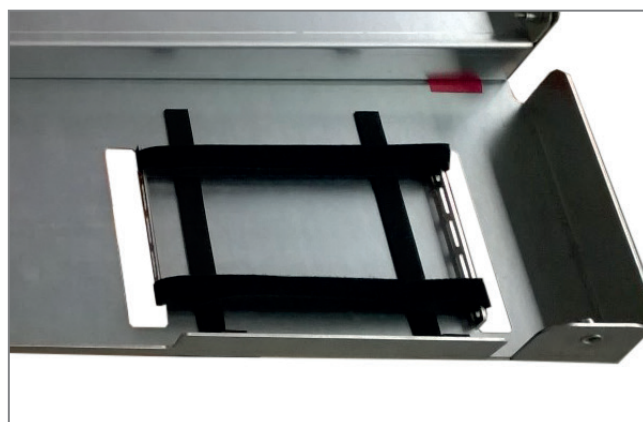

Qualitativ hochwertige Materialien und eine sorgfältige Verarbeitung sorgen für ein stabiles, passgenaues

Endprodukt. Ein leichter Zugang zur verbauten Technik für Wartung und Service wurde bei der Konstruktion ebenso berücksichtigt wie die Be- und Entlüftung, ein rückseitiger Kabeleinlass oder die Möglichkeit zur Tiefenjustage des Bildschirms.

Die Gehäuse sind standardmässig schwarz pulverbeschichtet - weitere RAL-Farben sind aber auf Anfrage erhältlich.

Optional kann die Inbox mit 6 mm starkem ESG-Schutzglas und/oder mit einer Halterung für einen Mini-PC ausgestattet werden.

Inbox Digital Signage

Indoorschutzgehäuse

- passgenaues Indoor-Gehäuse
 - für Bildschirme zwischen 32" und 65"
 - Landscape und Portraitausrichtung möglich
 - inkl. Universalaufnahme, max. VESA 600 x 400
 - maximale Traglast 40 kg
 - auftragsbezogene Fertigung
 - schwarz, pulverbeschichtet - weitere RAL-Farben auf Anfrage
 - Inkl. Be- und Entlüftung
- Ecken geschweißt
 - inkl. TV-Montageplatte
 - inkl. Tiefeneinstellung über Langloch
 - inkl. verdeckten Kabeleinlässen auf der Rückseite des Gehäuses
 - optional Fertigung in Edelstahl
 - optional mit ESG-Schutzglas erhältlich
 - optional mit Halterung für Mini-PC

inkl. Be- und Entlüftung

optional mit Halterung für Mini-PC (Art.-Nr.: 1789)

inkl. TV-Montageplatte

einfache Montage

Inbox Digital Signage

Indoorschutzgehäuse

Inbox Digital Signage 32"

Außenmaß: 817 x 538 x 113 mm