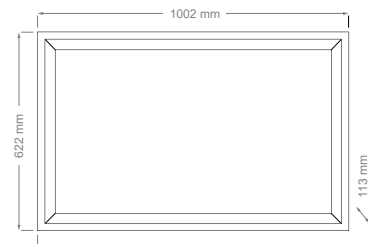

inkl. Be- und Entlüftung

optional mit Halterung für Mini-PC (Art.-Nr.: 1789)

inkl. TV-Montageplatte

einfache Montage

Inbox Digital Signage

Indoorschutzgehäuse

Inbox Digital Signage 32"

Außenmaß: 817 x 538 x 113 mm

Inbox Digital Signage 32"

Art.-Nr.: 1779

Optional: Schutzglas für Inbox Digital Signage 32"

Art.-Nr.: 1784

Inbox Digital Signage 40 - 42"

Außenmaß: 1002 x 622 x 113 mm

Inbox Digital Signage 40 - 42"

Art.-Nr.: 1780

Optional: Schutzglas für Inbox Digital Signage 40 - 42"

Art.-Nr.: 1785

Inbox Digital Signage 46 - 49"

Außenmaß: 1196 x 736 x 140 mm

Inbox Digital Signage 46 - 49"

Art.-Nr.: 1781

Optional: Schutzglas für Inbox Digital Signage 46 - 49"

Art.-Nr.: 1786

Inbox Digital Signage 55 - 57"

Außenmaß: 1332 x 812 x 140 mm

Inbox Digital Signage 55 - 57"

Art.-Nr.: 1782

Optional: Schutzglas für Inbox Digital Signage 55 - 57"

Art.-Nr.: 1787

Inbox Digital Signage 65"