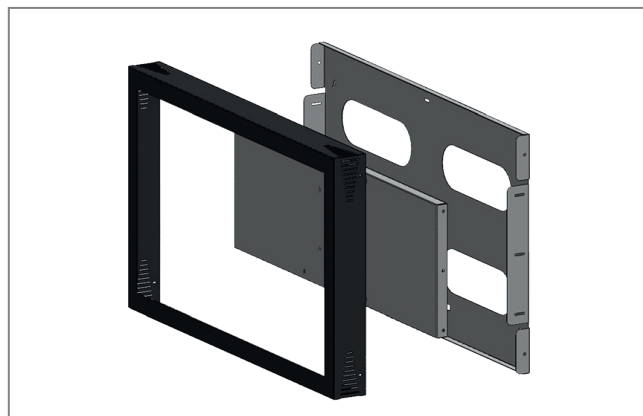

Die Gehäuse sind standardmässig schwarz pulverbeschichtet - weitere RAL-Farben sind aber auf Anfrage erhältlich.

Optional kann die Inbox mit 6 mm starkem ESG-Schutzglas und/oder mit einer Halterung für einen Mini-PC ausgestattet werden.

Inbox Digital Signage

Indoorschutzgehäuse

- passgenaues Indoor-Gehäuse
 - für Bildschirme zwischen 32" und 65"
 - Landscape und Portraitausrichtung möglich
 - inkl. Universalaufnahme, max. VESA 600 x 400
 - maximale Traglast 40 kg
 - auftragsbezogene Fertigung
 - schwarz, pulverbeschichtet - weitere RAL-Farben auf Anfrage
 - Inkl. Be- und Entlüftung
- Ecken geschweißt
 - inkl. TV-Montageplatte
 - inkl. Tiefeneinstellung über Langloch
 - inkl. verdeckten Kabeleinlässen auf der Rückseite des Gehäuses
 - optional Fertigung in Edelstahl
 - optional mit ESG-Schutzglas erhältlich
 - optional mit Halterung für Mini-PC

inkl. Be- und Entlüftung

optional mit Halterung für Mini-PC (Art.-Nr.: 1789)

inkl. TV-Montageplatte

einfache Montage

Inbox Digital Signage

Indoorschutzgehäuse

Inbox Digital Signage 32"

Außenmaß: 817 x 538 x 113 mm