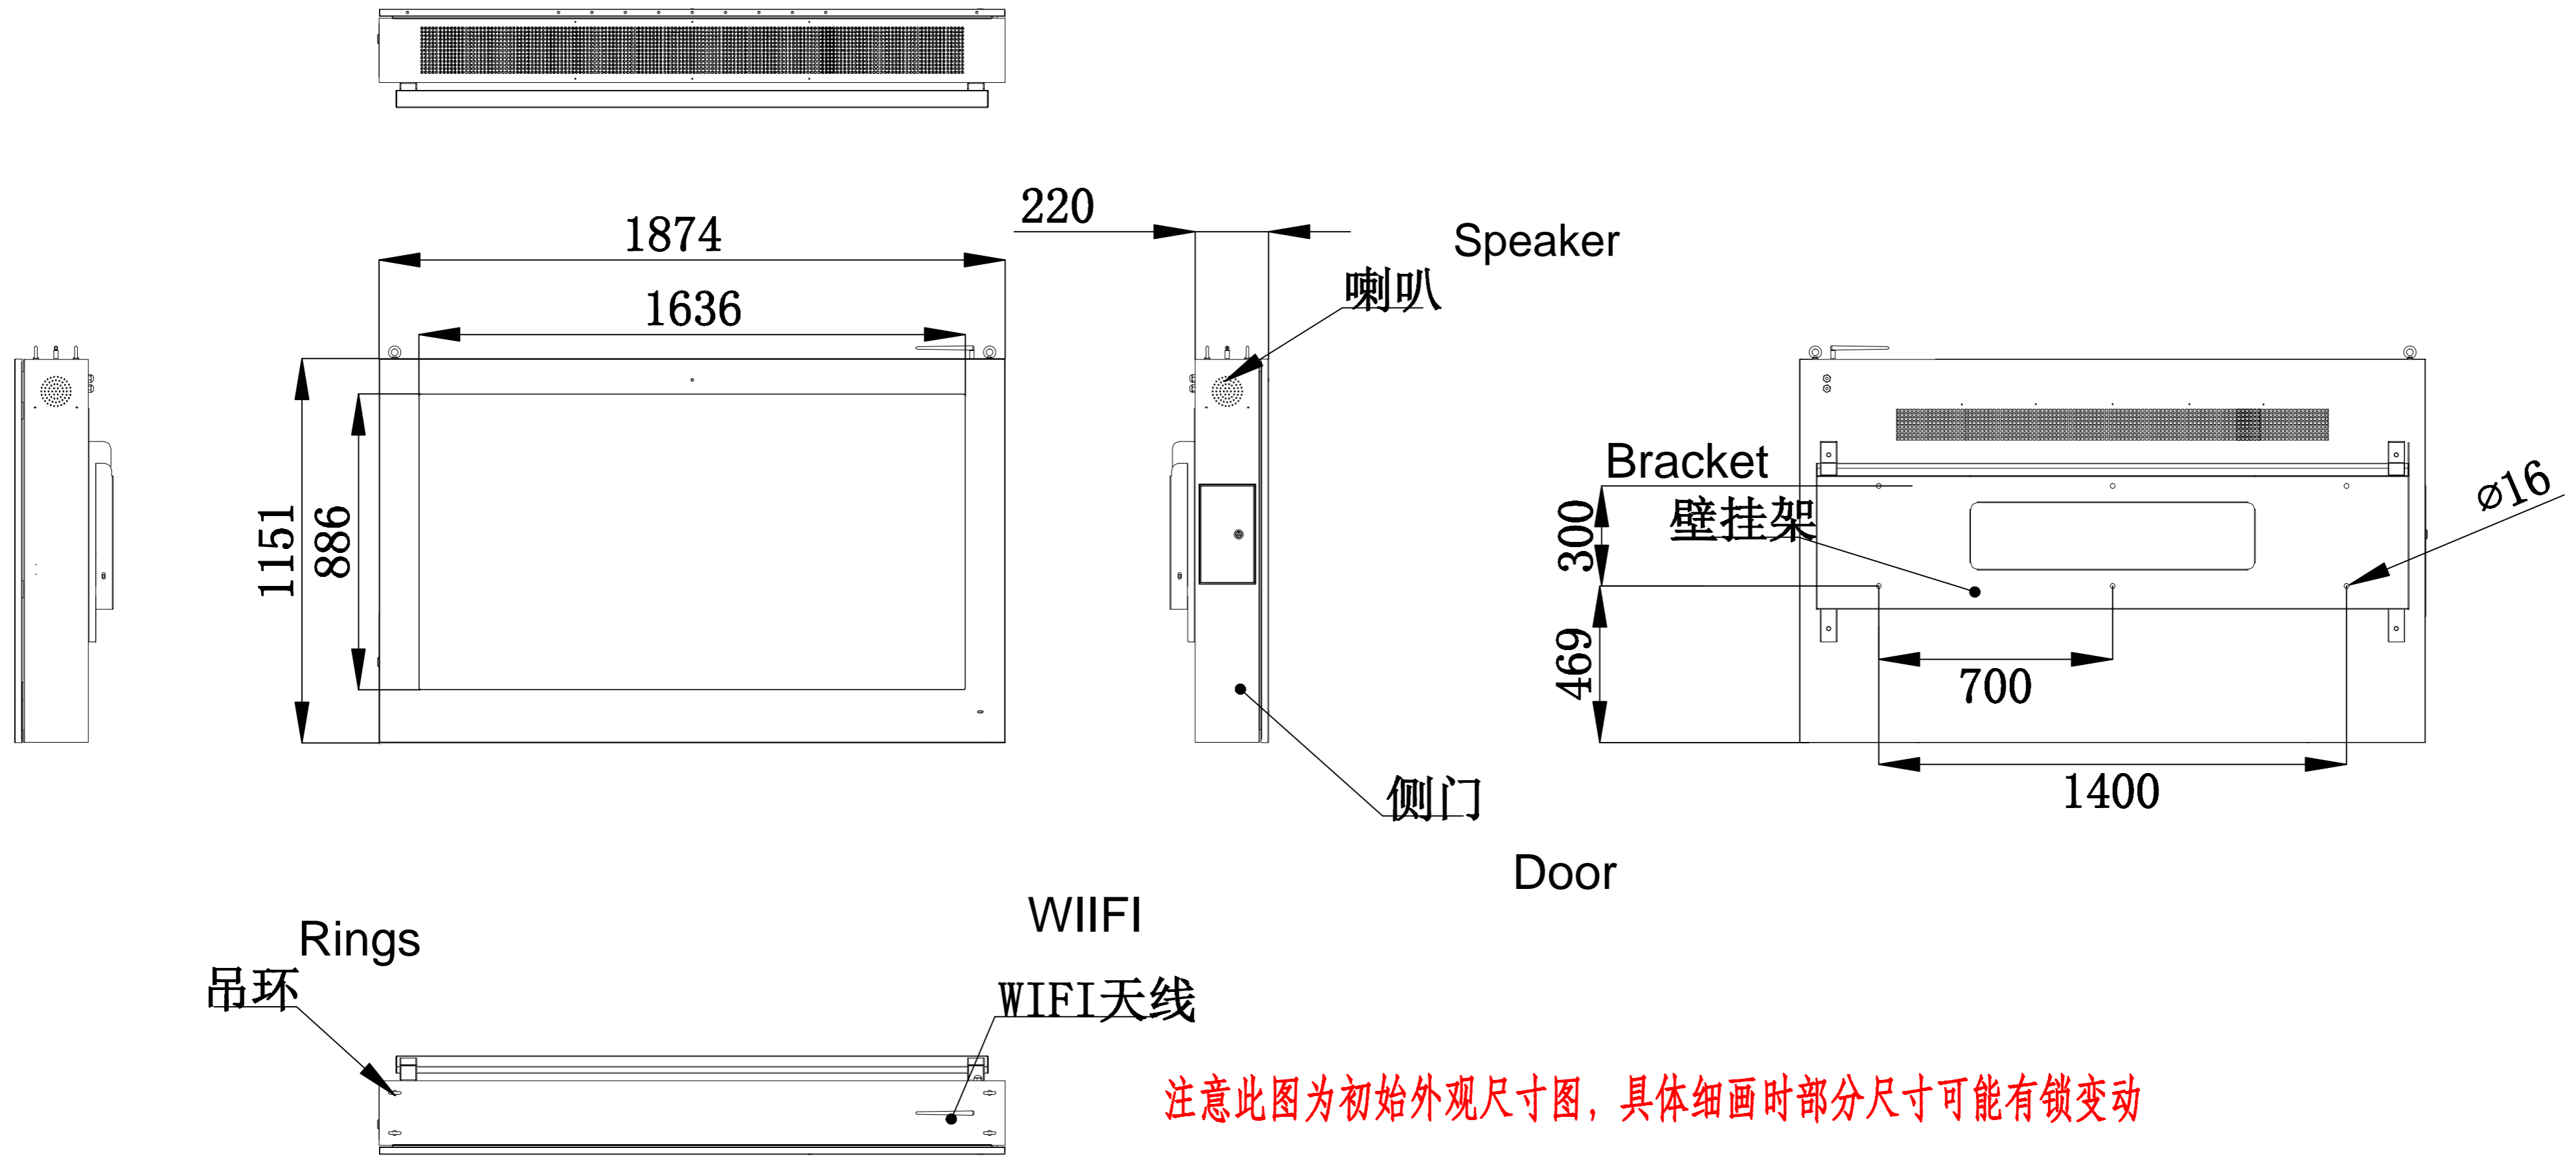

75 inch outdoor wall mounted drawing

75寸壁挂横屏外观尺寸图

注意此图为初始外观尺寸图，具体细画时部分尺寸可能有锁变动